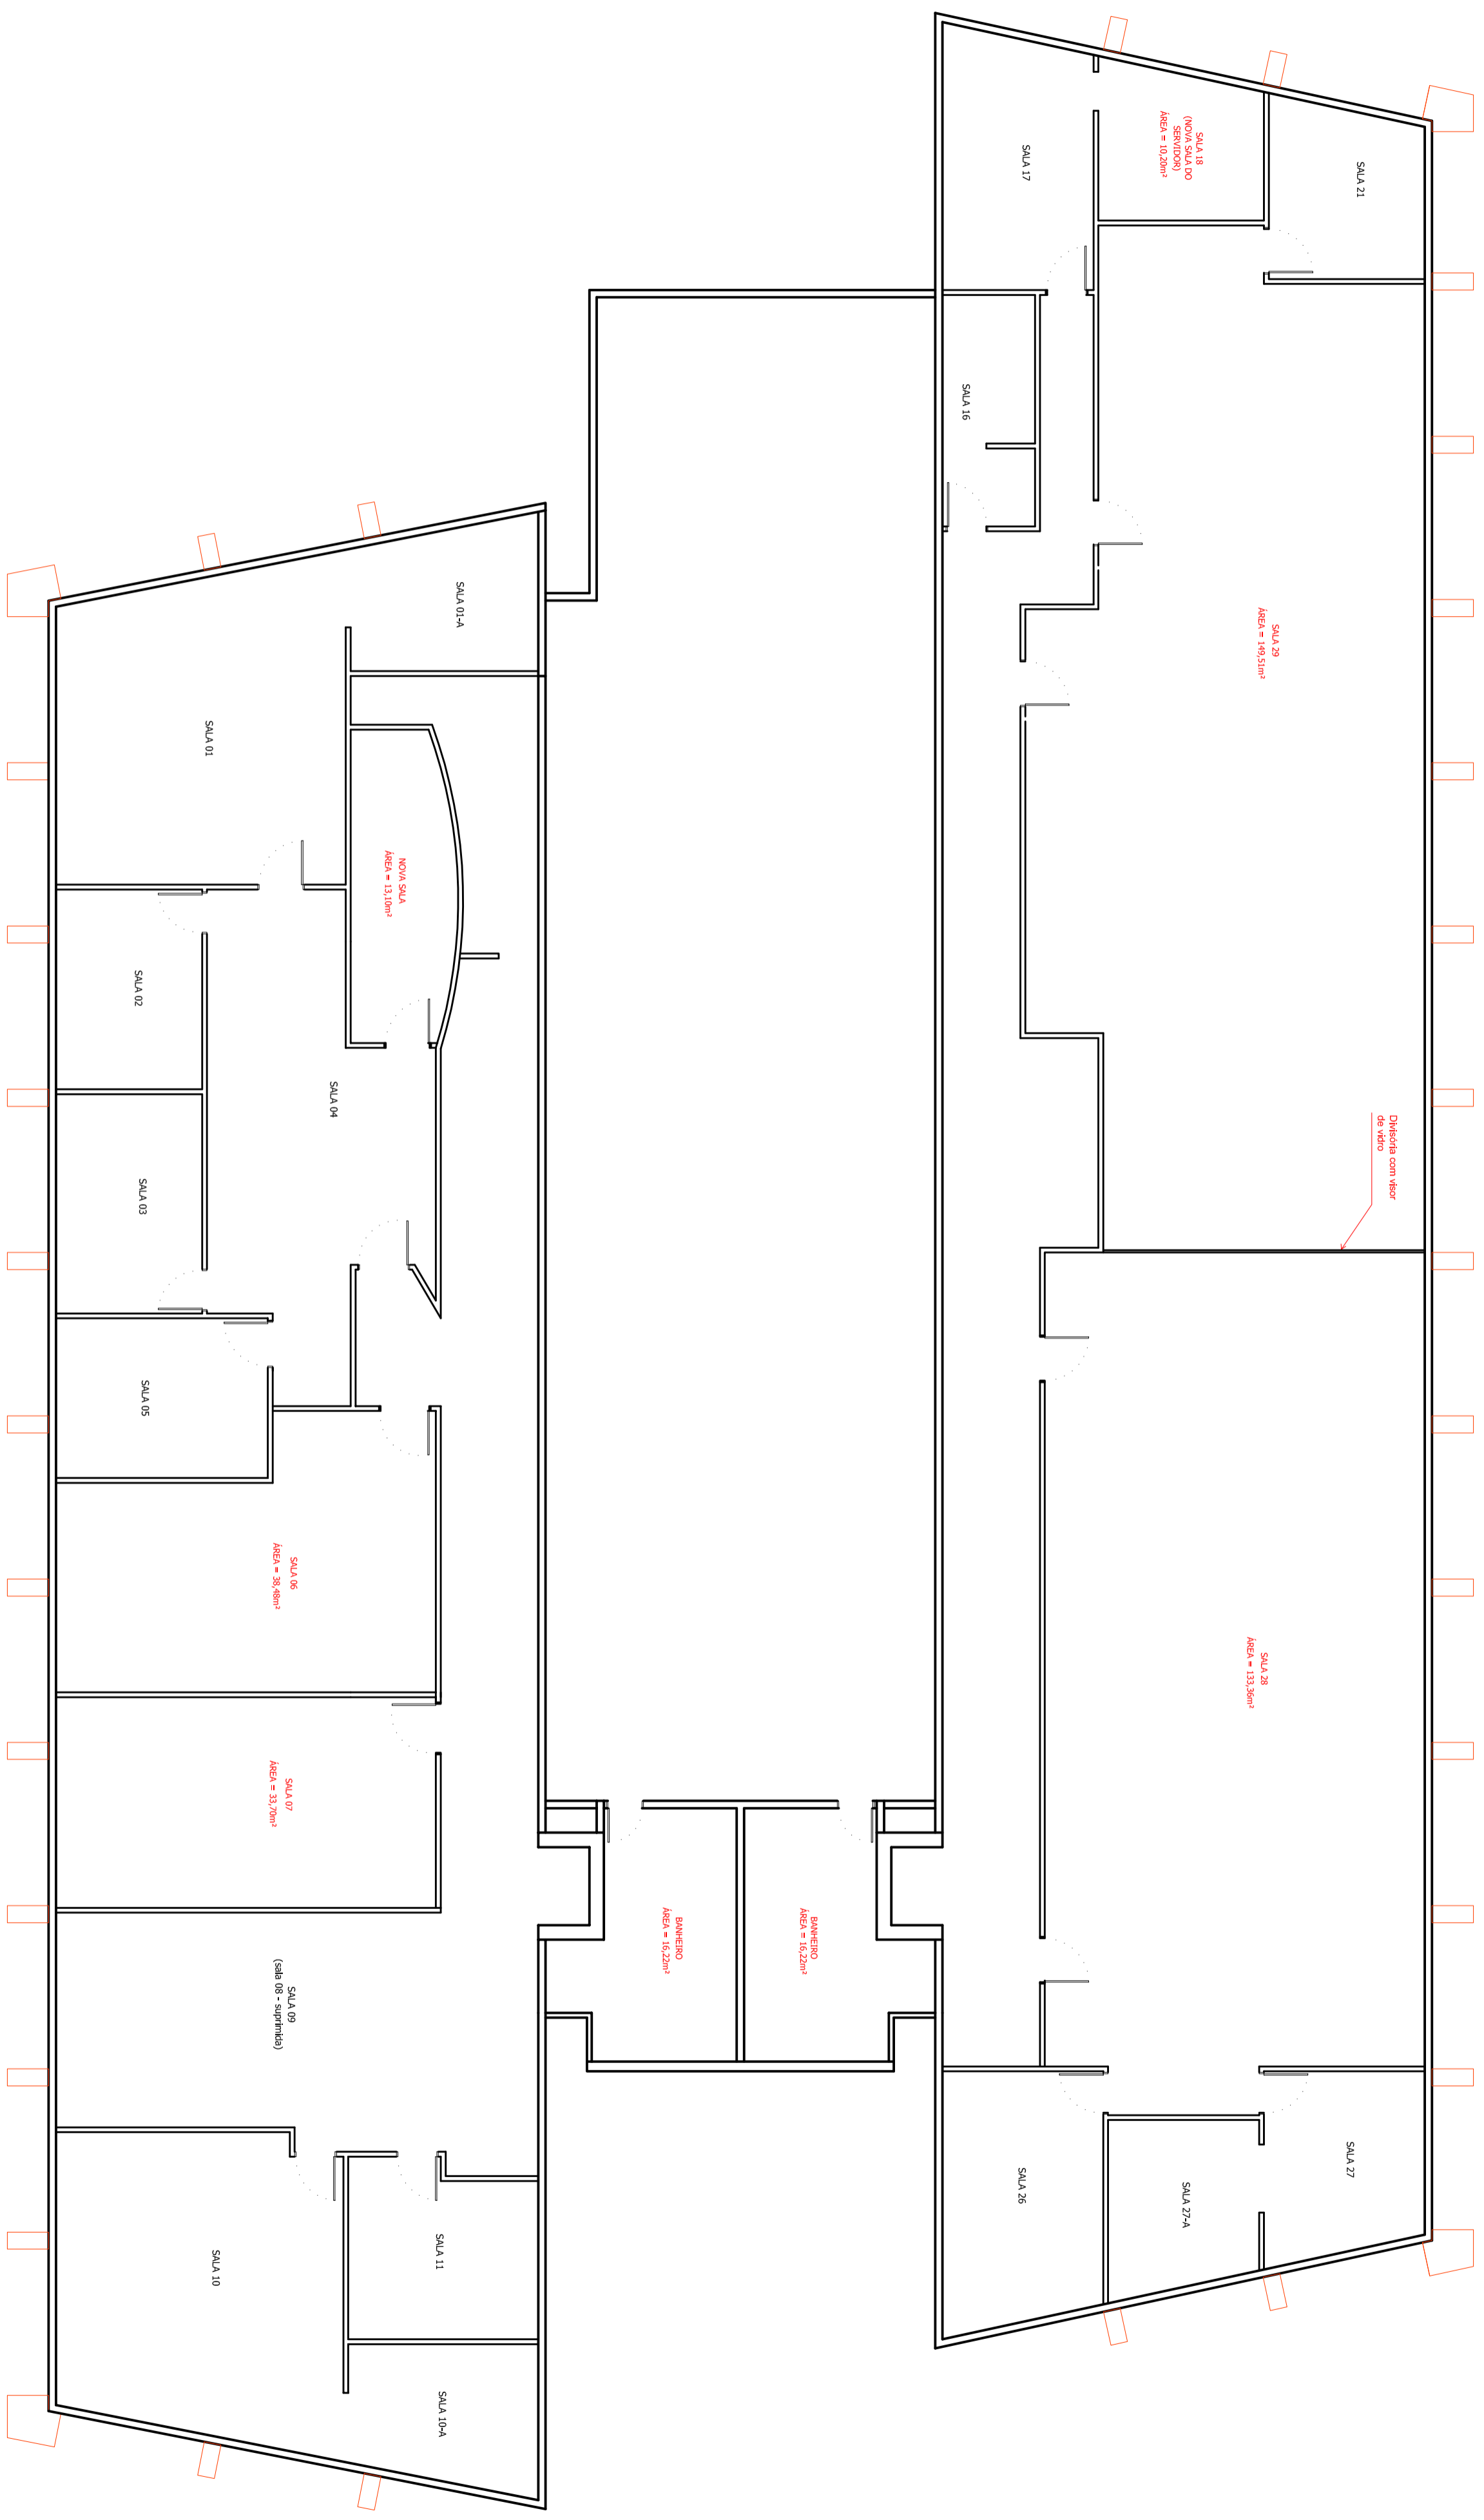

**1** Planta Baixa - Existente  
 ESCALA: 1/100

	TÍTULO	ABIN - REFORMA SEDE AV. REPUBLICA DO CHILE
	ASSINADO	PLANTA BAIXA - EXISTENTE
ESCALA	DATA	PROJETA
1/100	15/05/2015	01/03

**LEGENDA:**  
■ CONSTRUIR  
■ DEMOLIR

**1** Planta Baixa - Construir x Demolir  
 ESCALA: 1/100

	TÍTULO	ABIN - REFORMA SEDE AV. REPUBLICA DO CHILE
	ASSINADO	PLANTA BAIXA - CONSTRUIR X DEMOLIR
ESCALA	DATA	PROJEÇÃO
1/100	15/05/2015	02/03

**1** Planta Baixa - SITUAÇÃO PROPOSTA  
 ESCALA: 1/100

	TÍTULO	ABIN - REFORMA SEDE AV. REPUBLICA DO CHILE
	ASSINADO	PLANTA BAIXA - SITUAÇÃO PROPOSTA
ESCALA	DATA	PROJECIONISTA
1/100	15/05/2015	03/03