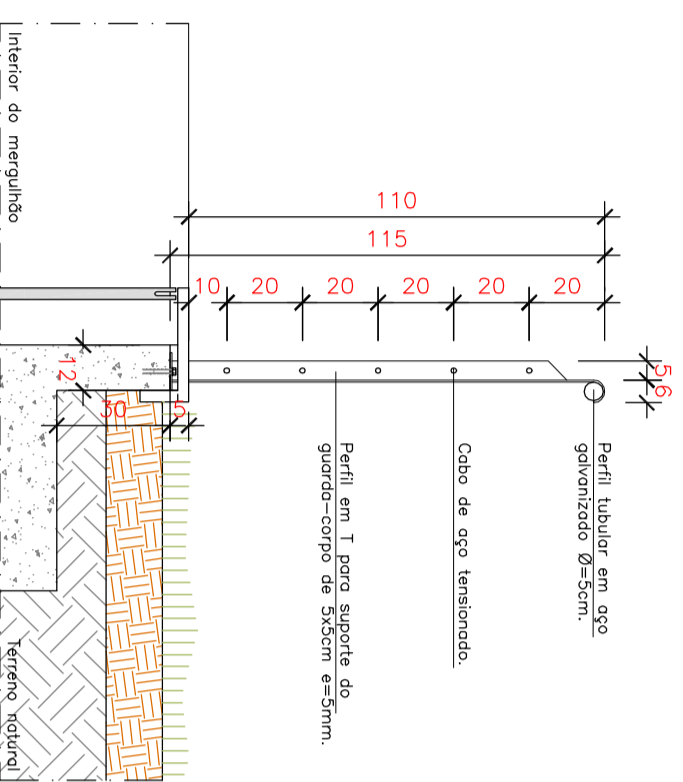

Baía de Guanabara

Baía de Guanabara

1º Distrito Naval

1º Distrito Naval

Encontro de paginação

0,11

2,80

0,11

GUARDA CORPO ORLA CONDE
 PLANTA BAIXA
 ESCALA 1:250

PLANTA BAIXA - DETALHE
 ESCALA 1:10

GUARDA CORPO - planta baixa, corte e detalhes

PLANTA
ESC. 1/20

02 DETALHE GUARDA-CORPO
ESC. 1/20

CORTE II'
ESC. 1/20

CORTE III'
ESC. 1/20