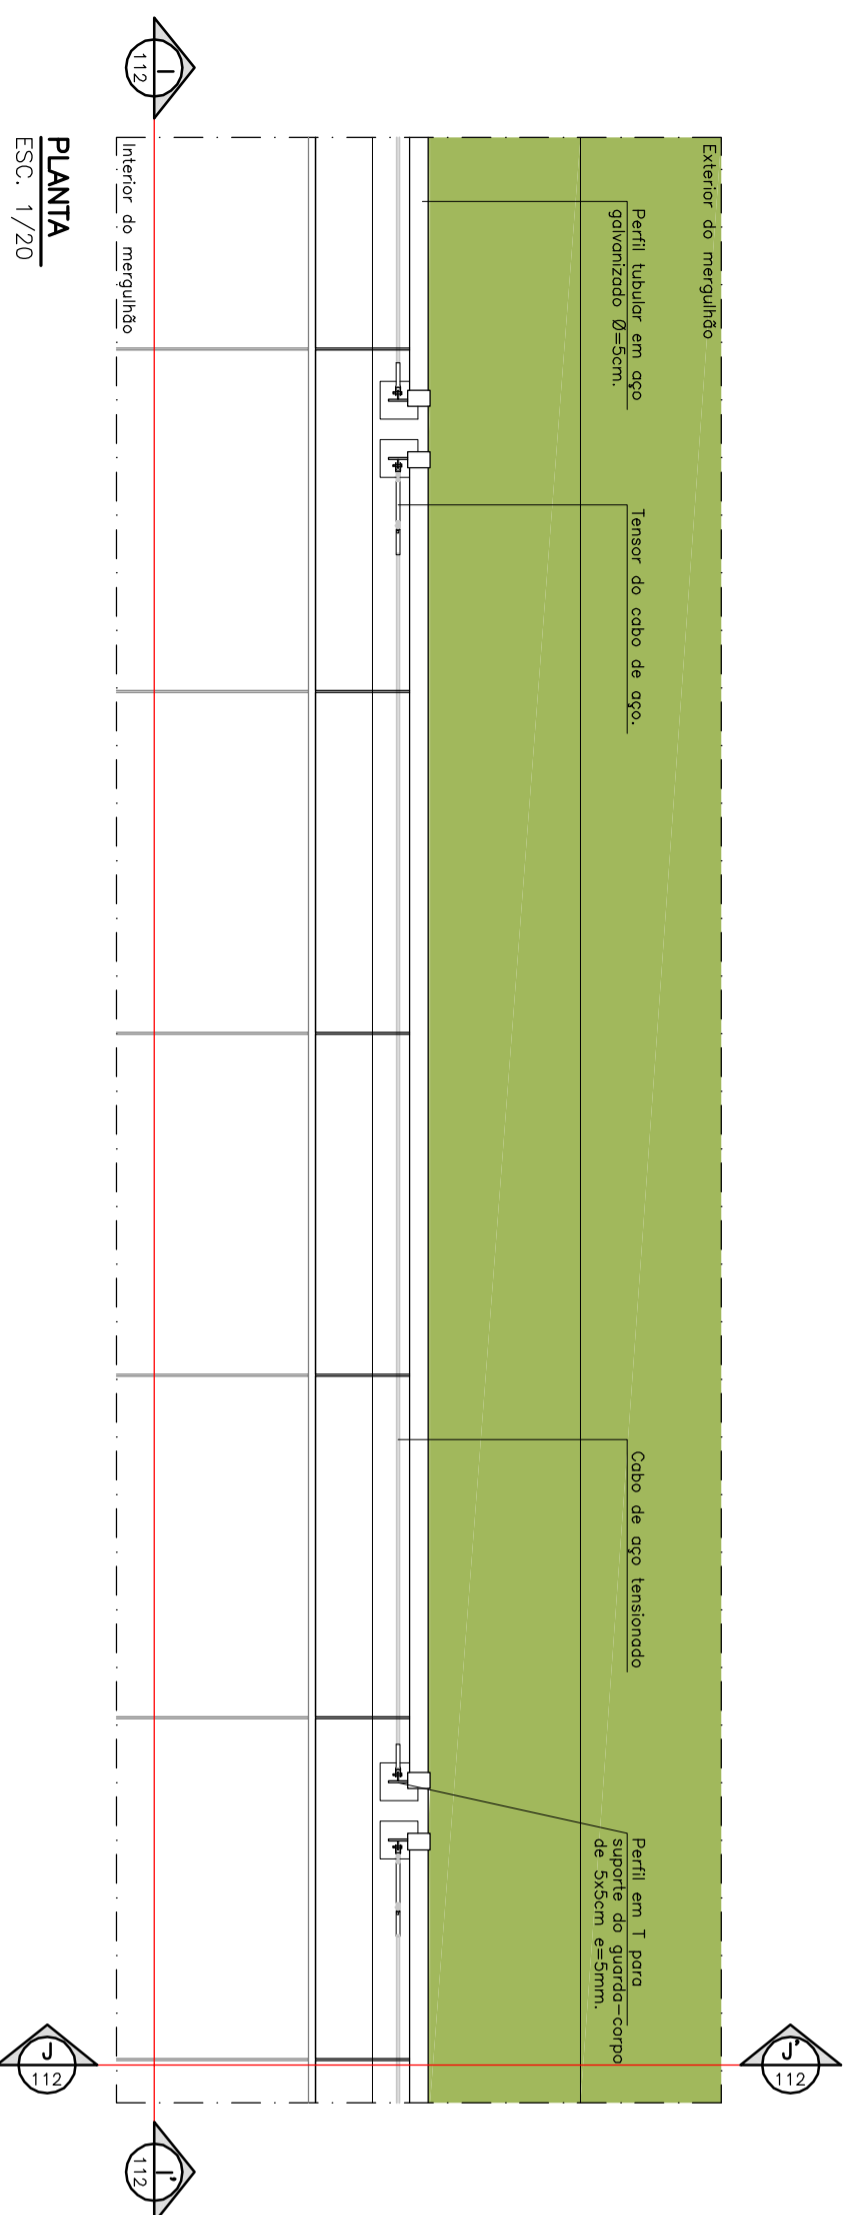

Baía de Guanabara

Baía de Guanabara

1º Distrito Naval

1º Distrito Naval

Encontro de paginação

0,11

2,80

0,11

GUARDA CORPO ORLA CONDE
 PLANTA BAIXA
 ESCALA 1:250

PLANTA BAIXA - DETALHE
 ESCALA 1:10

GUARDA CORPO - planta baixa, corte e detalhes

PLANTA
ESC. 1/20

02 DETALHE GUARDA-CORPO
ESC. 1/20

CORTE II'
ESC. 1/20

CORTE III'
ESC. 1/20