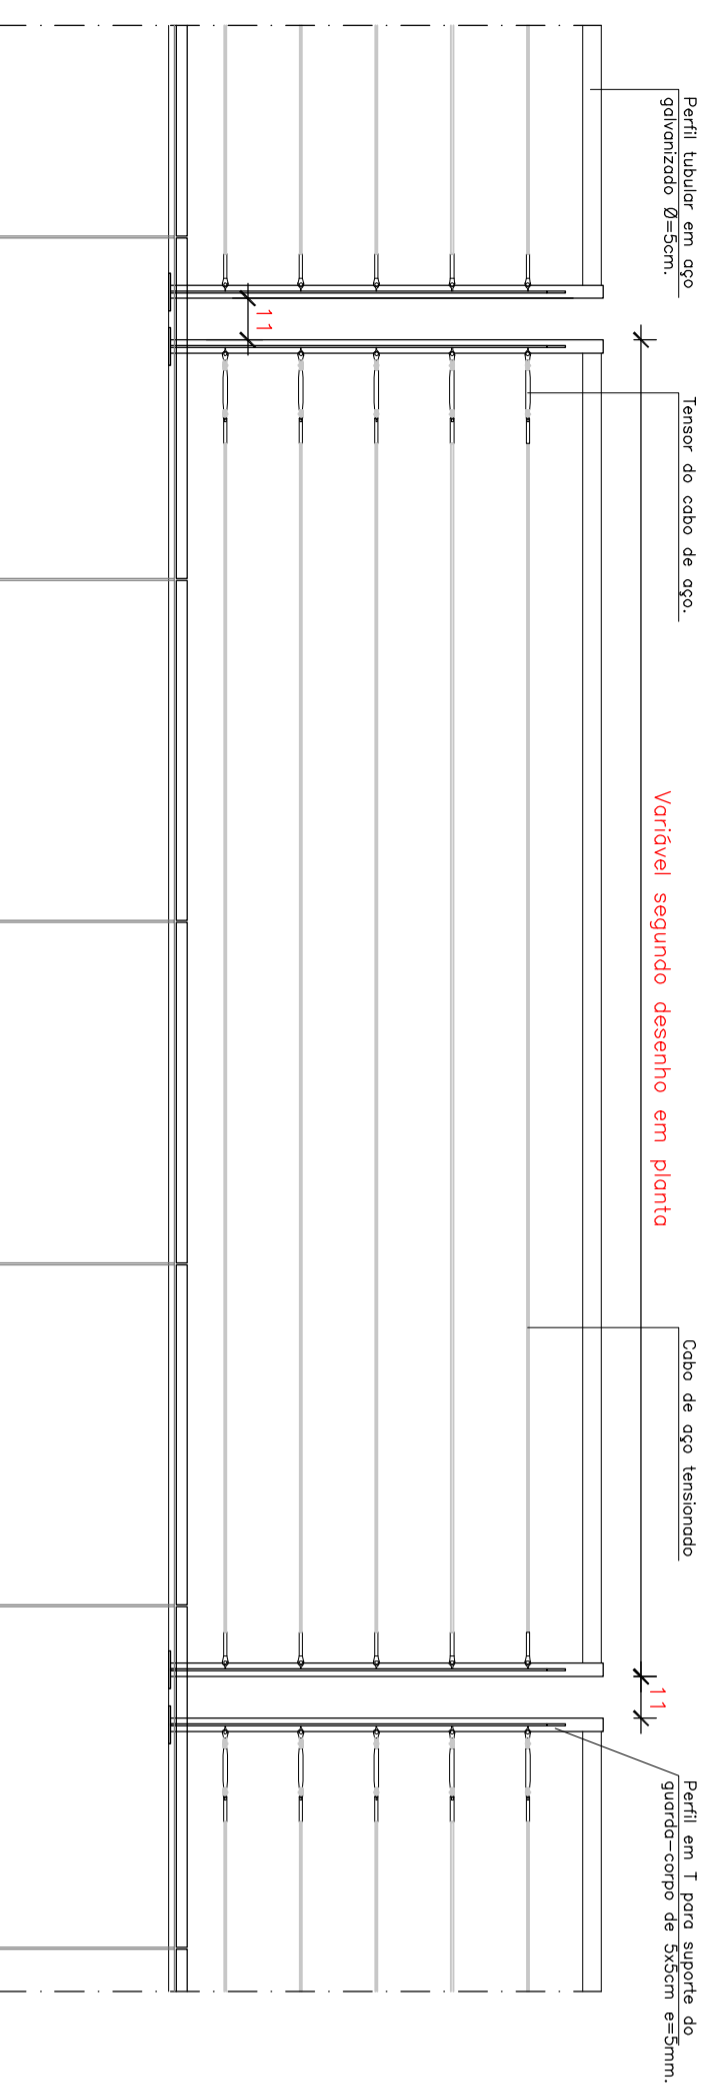

Baía de Guanabara

Baía de Guanabara

1º Distrito Naval

1º Distrito Naval

Encontro de paginação

0,11

2,80

0,11

GUARDA CORPO ORLA CONDE
 PLANTA BAIXA
 ESCALA 1:250

PLANTA BAIXA - DETALHE
 ESCALA 1:10

GUARDA CORPO - planta baixa, corte e detalhes

PLANTA
ESC. 1/20

02 DETALHE GUARDA-CORPO
ESC. 1/20

CORTE II'
ESC. 1/20

CORTE III'
ESC. 1/20