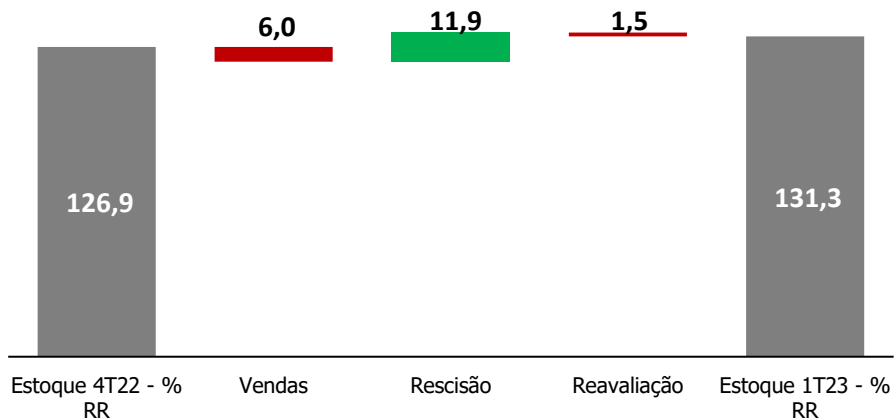

- A Companhia alcançou um índice de revenda de **100%** neste primeiro trimestre de 2023, após seu bem-sucedido esforço de comercialização das unidades rescindidas.

Rescisão 1T23 | Estágio da Obra¹

Rescisão 1T23 | Região¹

¹ Participação cia.

Evolução do Estoque – 4T22 x 1T23 | R\$ MM

Estoque 1T23 | Ano de Lançamento¹

Estoque 1T23 | Estágio da Obra¹

Estoque 1T23 | Região¹

¹ Participação cia.

Evolução do Endividamento - IFRS

Endividamento Corporativo | R\$ MM