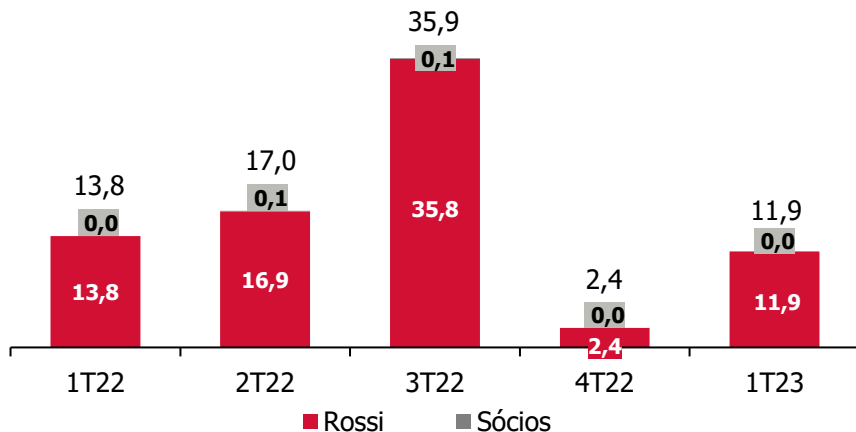

Resultados 1T23

11 de maio de 2023

Vendas Brutas | R\$ MM

VSO Trimestral (% Rossi)

Vendas Brutas 1T23 | Estágio da Obra¹

Vendas Brutas 1T23 | Região¹

¹ Participação cia.

Rescisão | R\$ MM

- A Companhia alcançou um índice de revenda de **100%** neste primeiro trimestre de 2023, após seu bem-sucedido esforço de comercialização das unidades rescindidas.

Rescisão 1T23 | Estágio da Obra¹

Rescisão 1T23 | Região¹