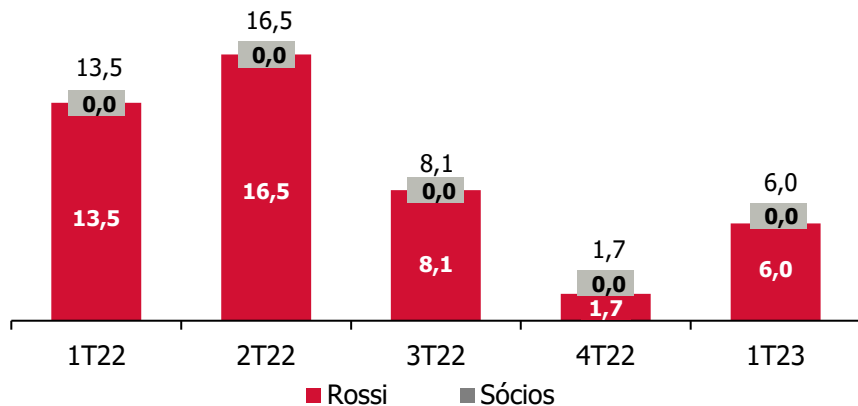

ROSSI

A photograph of a modern, multi-story apartment building at dusk. The building features a mix of dark grey and light grey facades. Many windows and balconies are illuminated from within, creating a warm glow against the darkening sky. The balconies have glass railings. The building is composed of several interconnected volumes, with varying heights and setbacks.

Resultados 1T23

11 de maio de 2023

Vendas Brutas | R\$ MM

VSO Trimestral (% Rossi)

Vendas Brutas 1T23 | Estágio da Obra¹

Vendas Brutas 1T23 | Região¹

¹ Participação cia.

Rescisão | R\$ MM

- A Companhia alcançou um índice de revenda de **100%** neste primeiro trimestre de 2023, após seu bem-sucedido esforço de comercialização das unidades rescindidas.

Rescisão 1T23 | Estágio da Obra¹

Rescisão 1T23 | Região¹