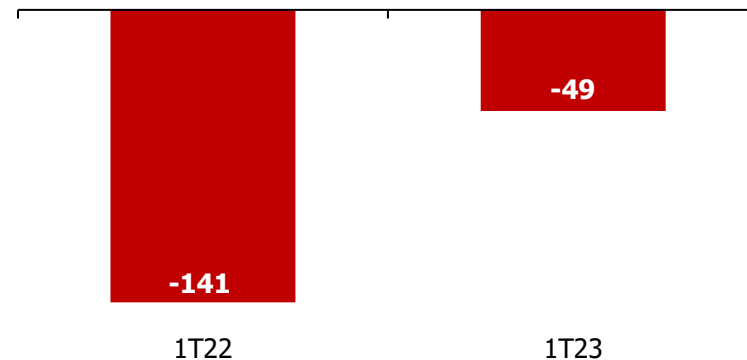

Receita Líquida | R\$ MM

Lucro (Prejuízo) Bruto Ajustado¹ | R\$ MM

SG&A (IFRS) | R\$ MM

Lucro (Prejuízo) Líquido | R\$ MM

¹ Margem bruta ajustada: exclui os encargos financeiros

Equipe de RI

Tel. +55 (11) 4058-2502