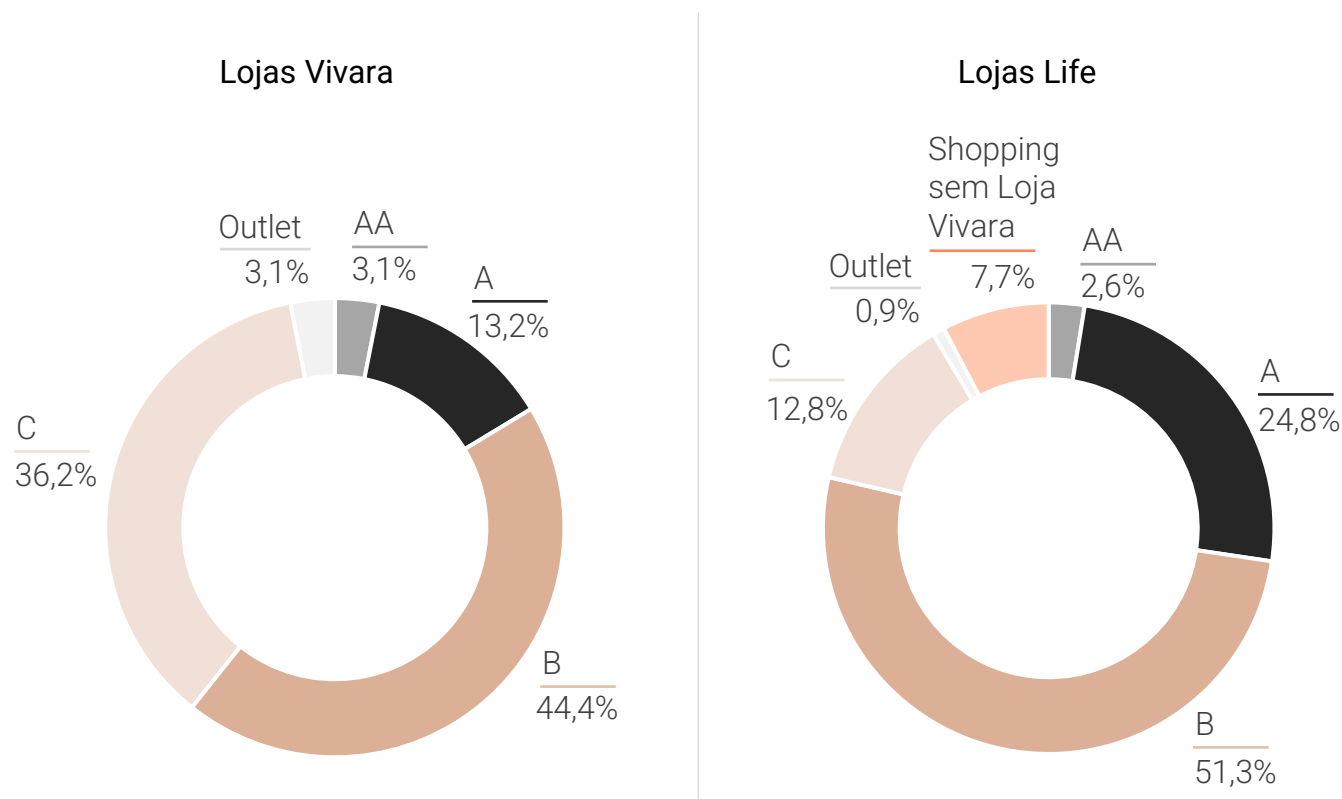

A Companhia classifica suas operações de lojas Vivara em diferentes perfis de shoppings, levando em consideração segmentação de renda, porte da cidade e portfólio de lojas, variando da classificação AA até os Outlets. As lojas de cada perfil se diferenciam pelo sortimento disponível, bem como pela arquitetura e mobiliário.

Conforme classificações, a dispersão de lojas Vivara nos diferentes segmentos de shoppings pelo Brasil se dá conforme abaixo.

Os perfis aqui reportados para lojas Life refletem a classificação feita para a loja Vivara do mesmo shopping, tendo em vista que para lojas Life ainda não existe diferenciação de formatos e sortimento de produtos em shoppings de perfis distintos.

LISTA DE LOJAS INAUGURADAS EM 2023

Marca	Cidade | Estado	Localização	Data da Inauguração	Área Total (m²)
Vivara	Rio de Janeiro | RJ	Park Shopping Campo Grande	31/janeiro	115,59
Life	Maceio | AL	Parque Shopping Maceió	14/fevereiro	112,28
Life	Ribeirao Preto | SP	Shopping Center de Ribeirao Preto	14/fevereiro	66,82
Life	Uberaba | MG	Shopping Uberaba	28/fevereiro	56,00
Vivara	Rondonópolis | MT	Rondon Plaza Shopping	28/março	72,82
Life	Brasília | DF	Taguatinga Shopping	28/março	78,01
Life	Rio de Janeiro | RJ	Rio Design Shopping	29/março	59,10
Vivara	Santa Bárbara D'Oeste | SP	Tivoli Shopping	04/abril	139,68
Life	Guarulhos | SP	Shopping Internacional Guarulhos	25/abril	64,87
Life	Campina Grande | PB	Partage Shopping Campina Grande	12/maio	64,00
Vivara	Boa Vista | RR	Shopping Pátio Roraima	17/maio	87,48