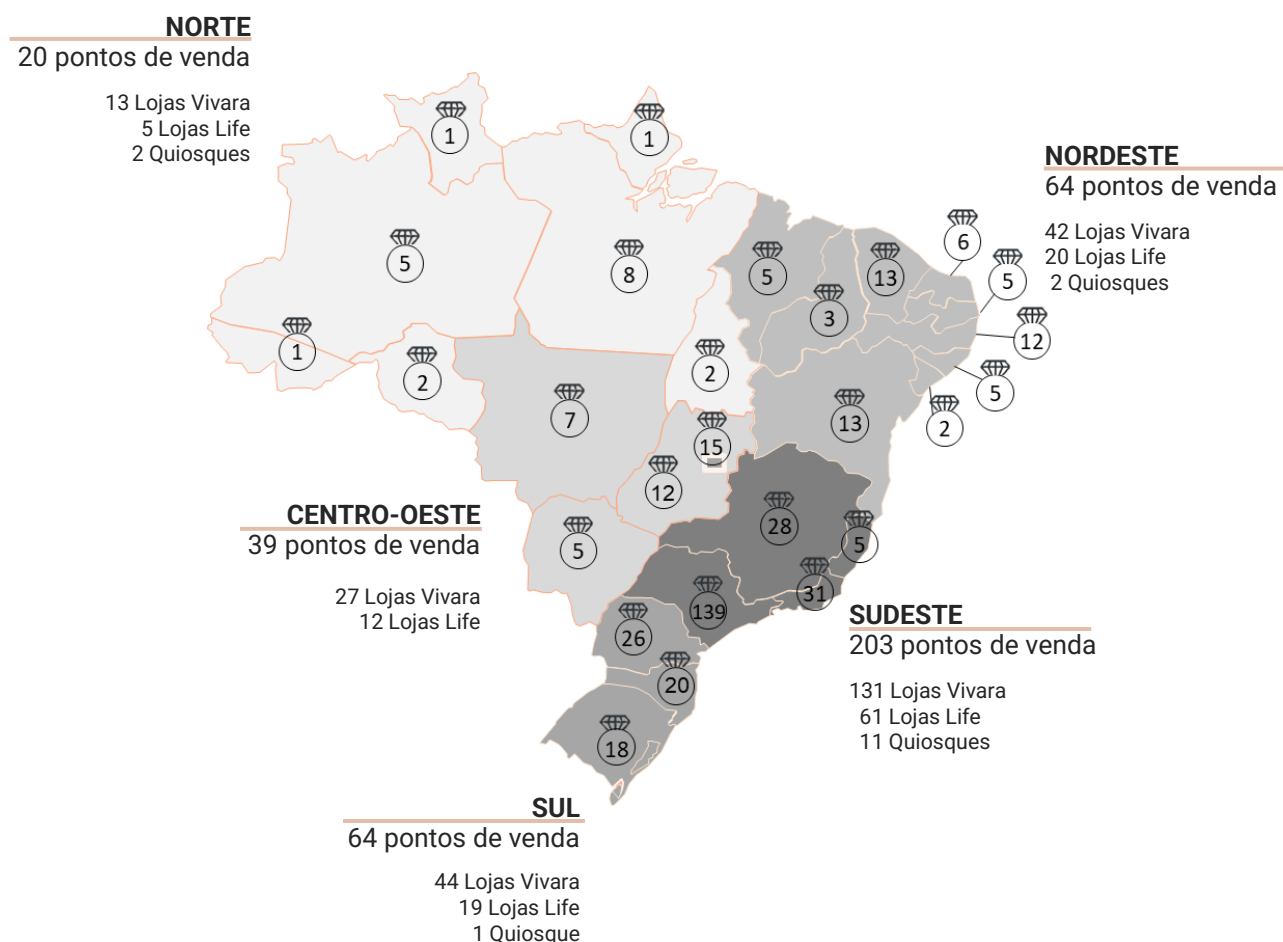

São Paulo, 13 de Dezembro de 2023

Otavio Chacon do Amaral Lyra
Diretor Financeiro e de Relações com Investidores

RAIO-X DO PARQUE DE LOJAS

Presente em todos os estados do Brasil, atualmente, as lojas Vivara possuem 51% de concentração na região Sudeste.

As lojas Life já marcam presença em 100% das regiões brasileiras, concentrando 52% das lojas também na região Sudeste.

257 Lojas Vivara

Norte	5,1%
Nordeste	16,3%
Centro-Oeste	10,5%
Sudeste	51,0%
Sul	17,1%

117 Lojas Life

Norte	4,3%
Nordeste	17,1%
Centro-Oeste	10,3%
Sudeste	52,1%
Sul	16,2%

A Companhia classifica suas operações de lojas Vivara em diferentes perfis de shoppings, levando em consideração segmentação de renda, porte da cidade e portfólio de lojas, variando da classificação AA até os Outlets. As lojas de cada perfil se diferenciam pelo sortimento disponível, bem como pela arquitetura e mobiliário.

LISTA DE LOJAS INAUGURADAS EM 2023

Marca	Cidade Estado	Localização	Data da Inauguração	Área Total (m ²)
Vivara	Rio de Janeiro RJ	Park Shopping Campo Grande	31/janeiro	115,59
Life	Maceio AL	Parque Shopping Maceió	14/fevereiro	112,28
Life	Ribeirao Preto SP	Shopping Center de Ribeirao Preto	14/fevereiro	66,82
Life	Uberaba MG	Shopping Uberaba	28/fevereiro	56,00
Vivara	Rondonópolis MT	Rondon Plaza Shopping	28/março	72,82
Life	Brasília DF	Taguatinga Shopping	28/março	78,01
Life	Rio de Janeiro RJ	Rio Design Shopping	29/março	59,10
Vivara	Santa Bárbara D'Oeste SP	Tivoli Shopping	04/abril	139,68
Life	Guarulhos SP	Shopping Internacional Guarulhos	25/abril	64,87
Life	Campina Grande PB	Partage Shopping Campina Grande	12/maio	64,00
Vivara	Boa Vista RR	Shopping Pátio Roraima	17/maio	87,48