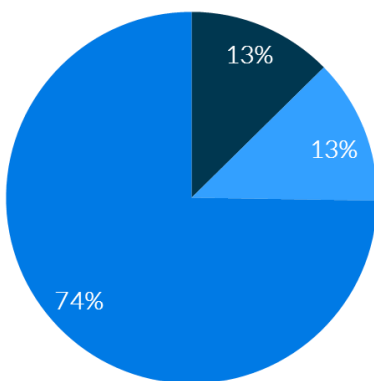

LISTA DE ENTREVISTADOS

Lorem ipsum dolor sit amet, consectetur adipiscing elitlorem ipsum dolor sit amet, consectetur adipiscing elitlorem.

Participante	Instituição
Lorem Ipsum	Dolor Sit
Lorem Ipsum	Dolor Sit
Lorem Ipsum	Dolor Sit
Lorem Ipsum	Dolor Sit
Lorem Ipsum	Dolor Sit
Lorem Ipsum	Dolor Sit
Lorem Ipsum	Dolor Sit
Lorem Ipsum	Dolor Sit

PERFIL DOS ENTREVISTADOS

Cidade

- Lorem Ipsum
- Dolor Sit
- Sit Amet