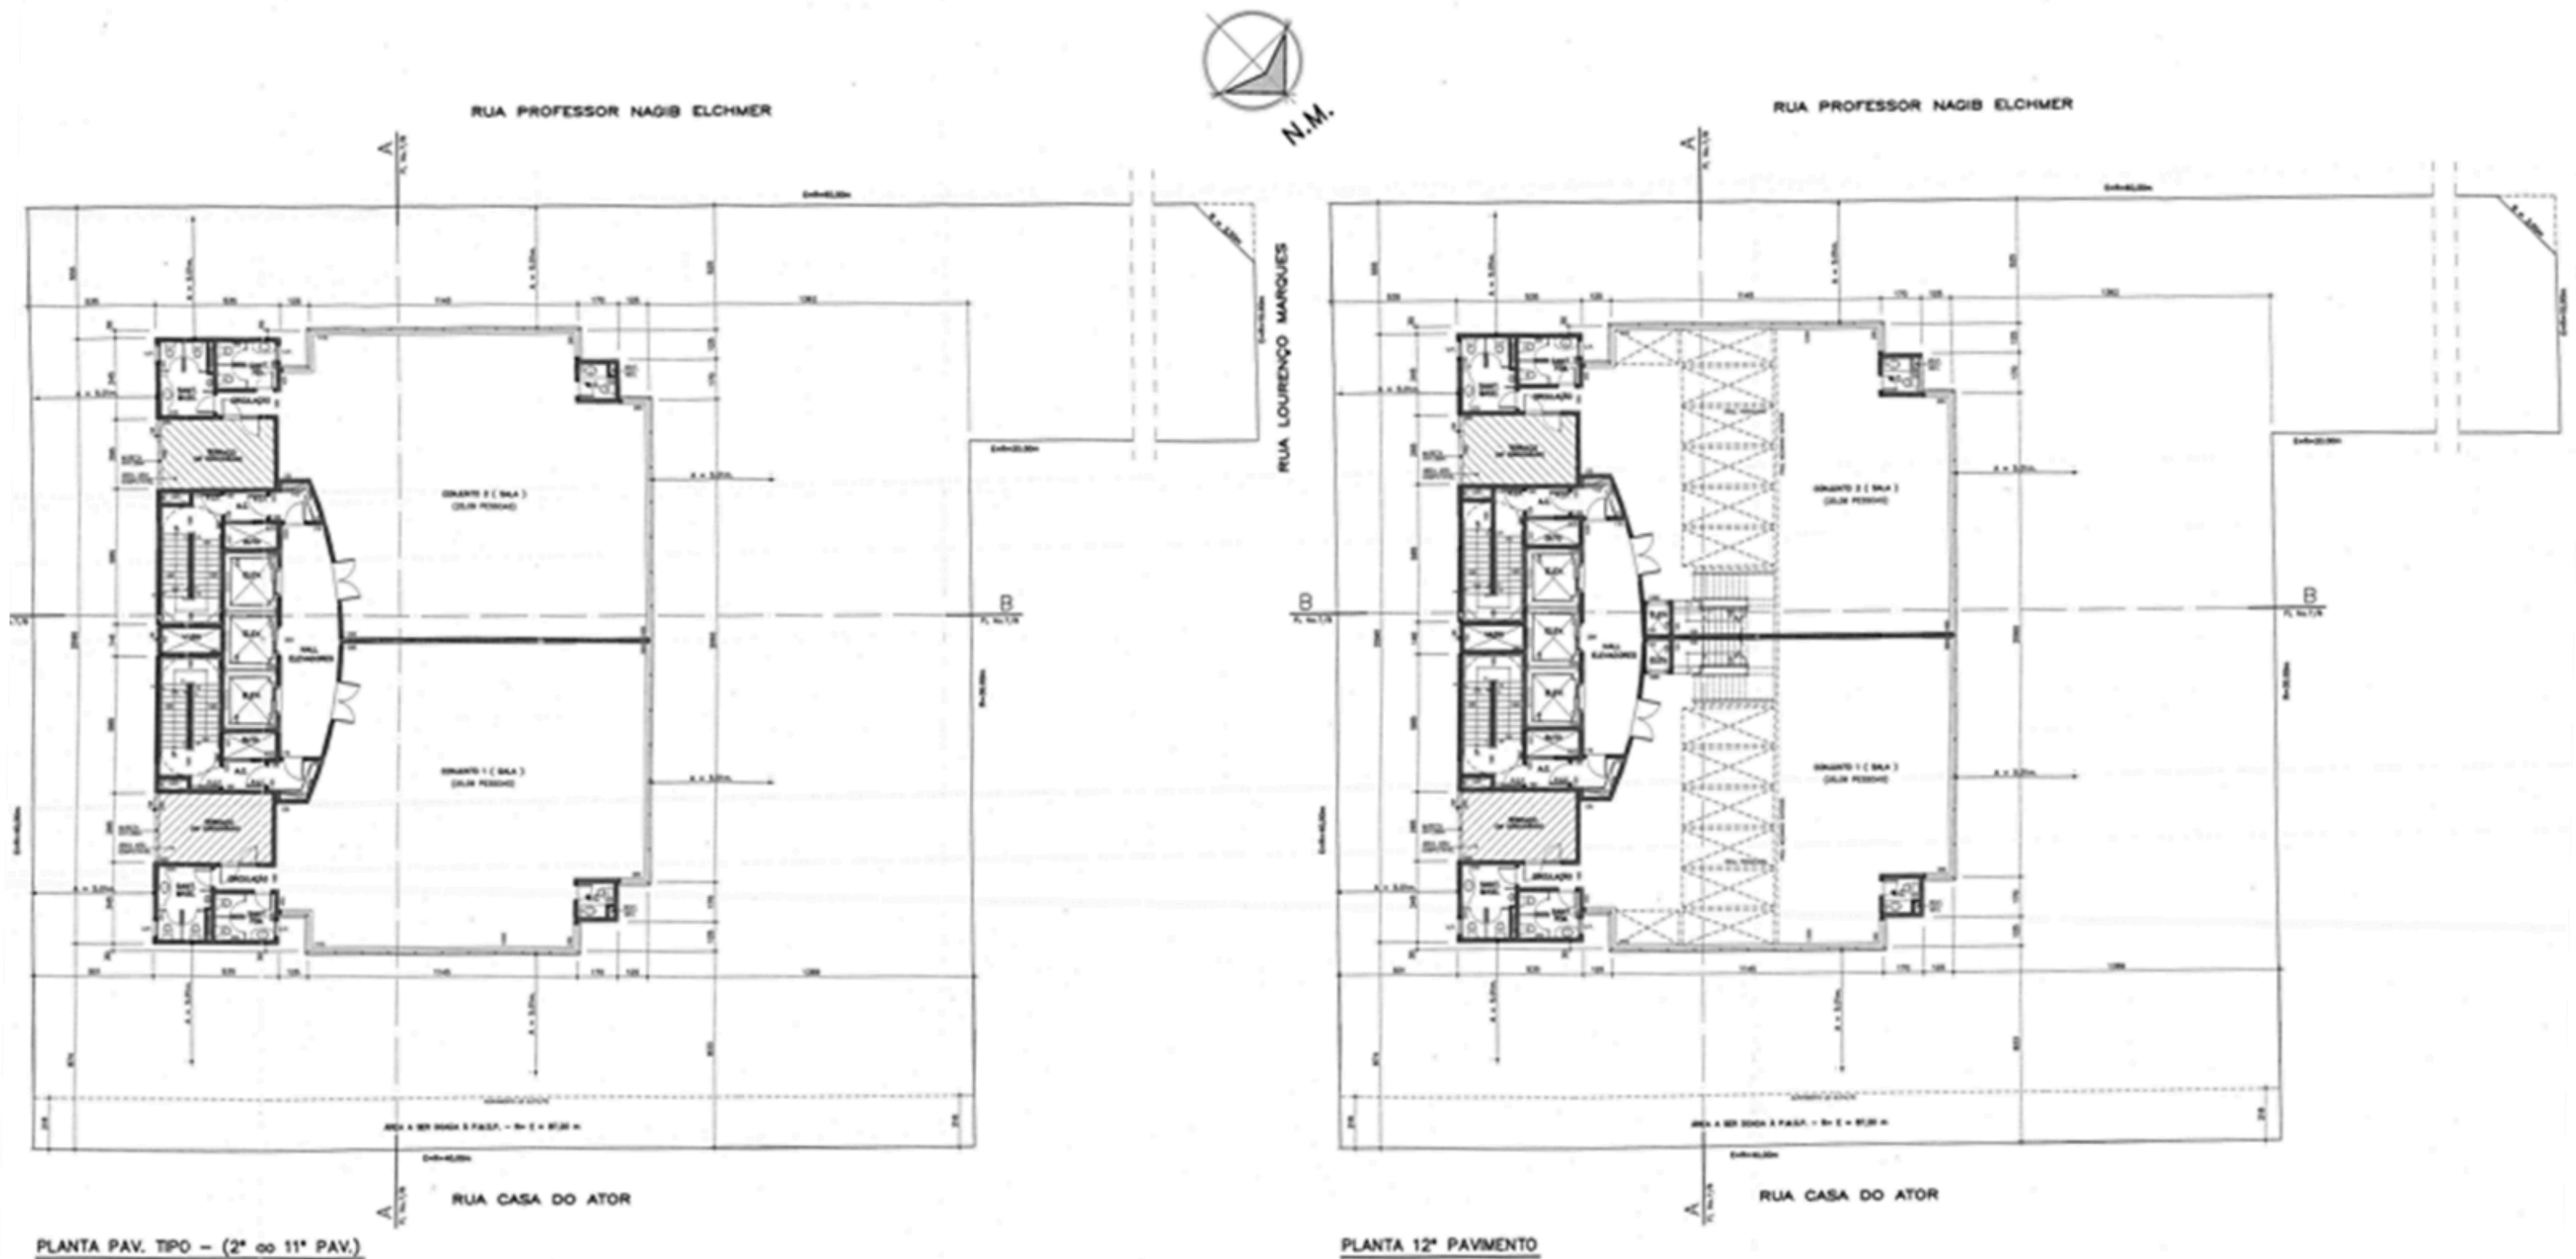

• 1.000m/ 13min do Shopping JK Iguatemi 

DISPONIBILIDADE PARA VENDA

Pavimentos	Área (m ²)
12 andares	6.195,91 m ²
Andar Tipo	489m ²
Rooftop	567m ²

Preço	R\$
Venda	17.500,00/m2

PLANTA PAVIMENTO TIPO

CORTE ESQUEMÁTICO