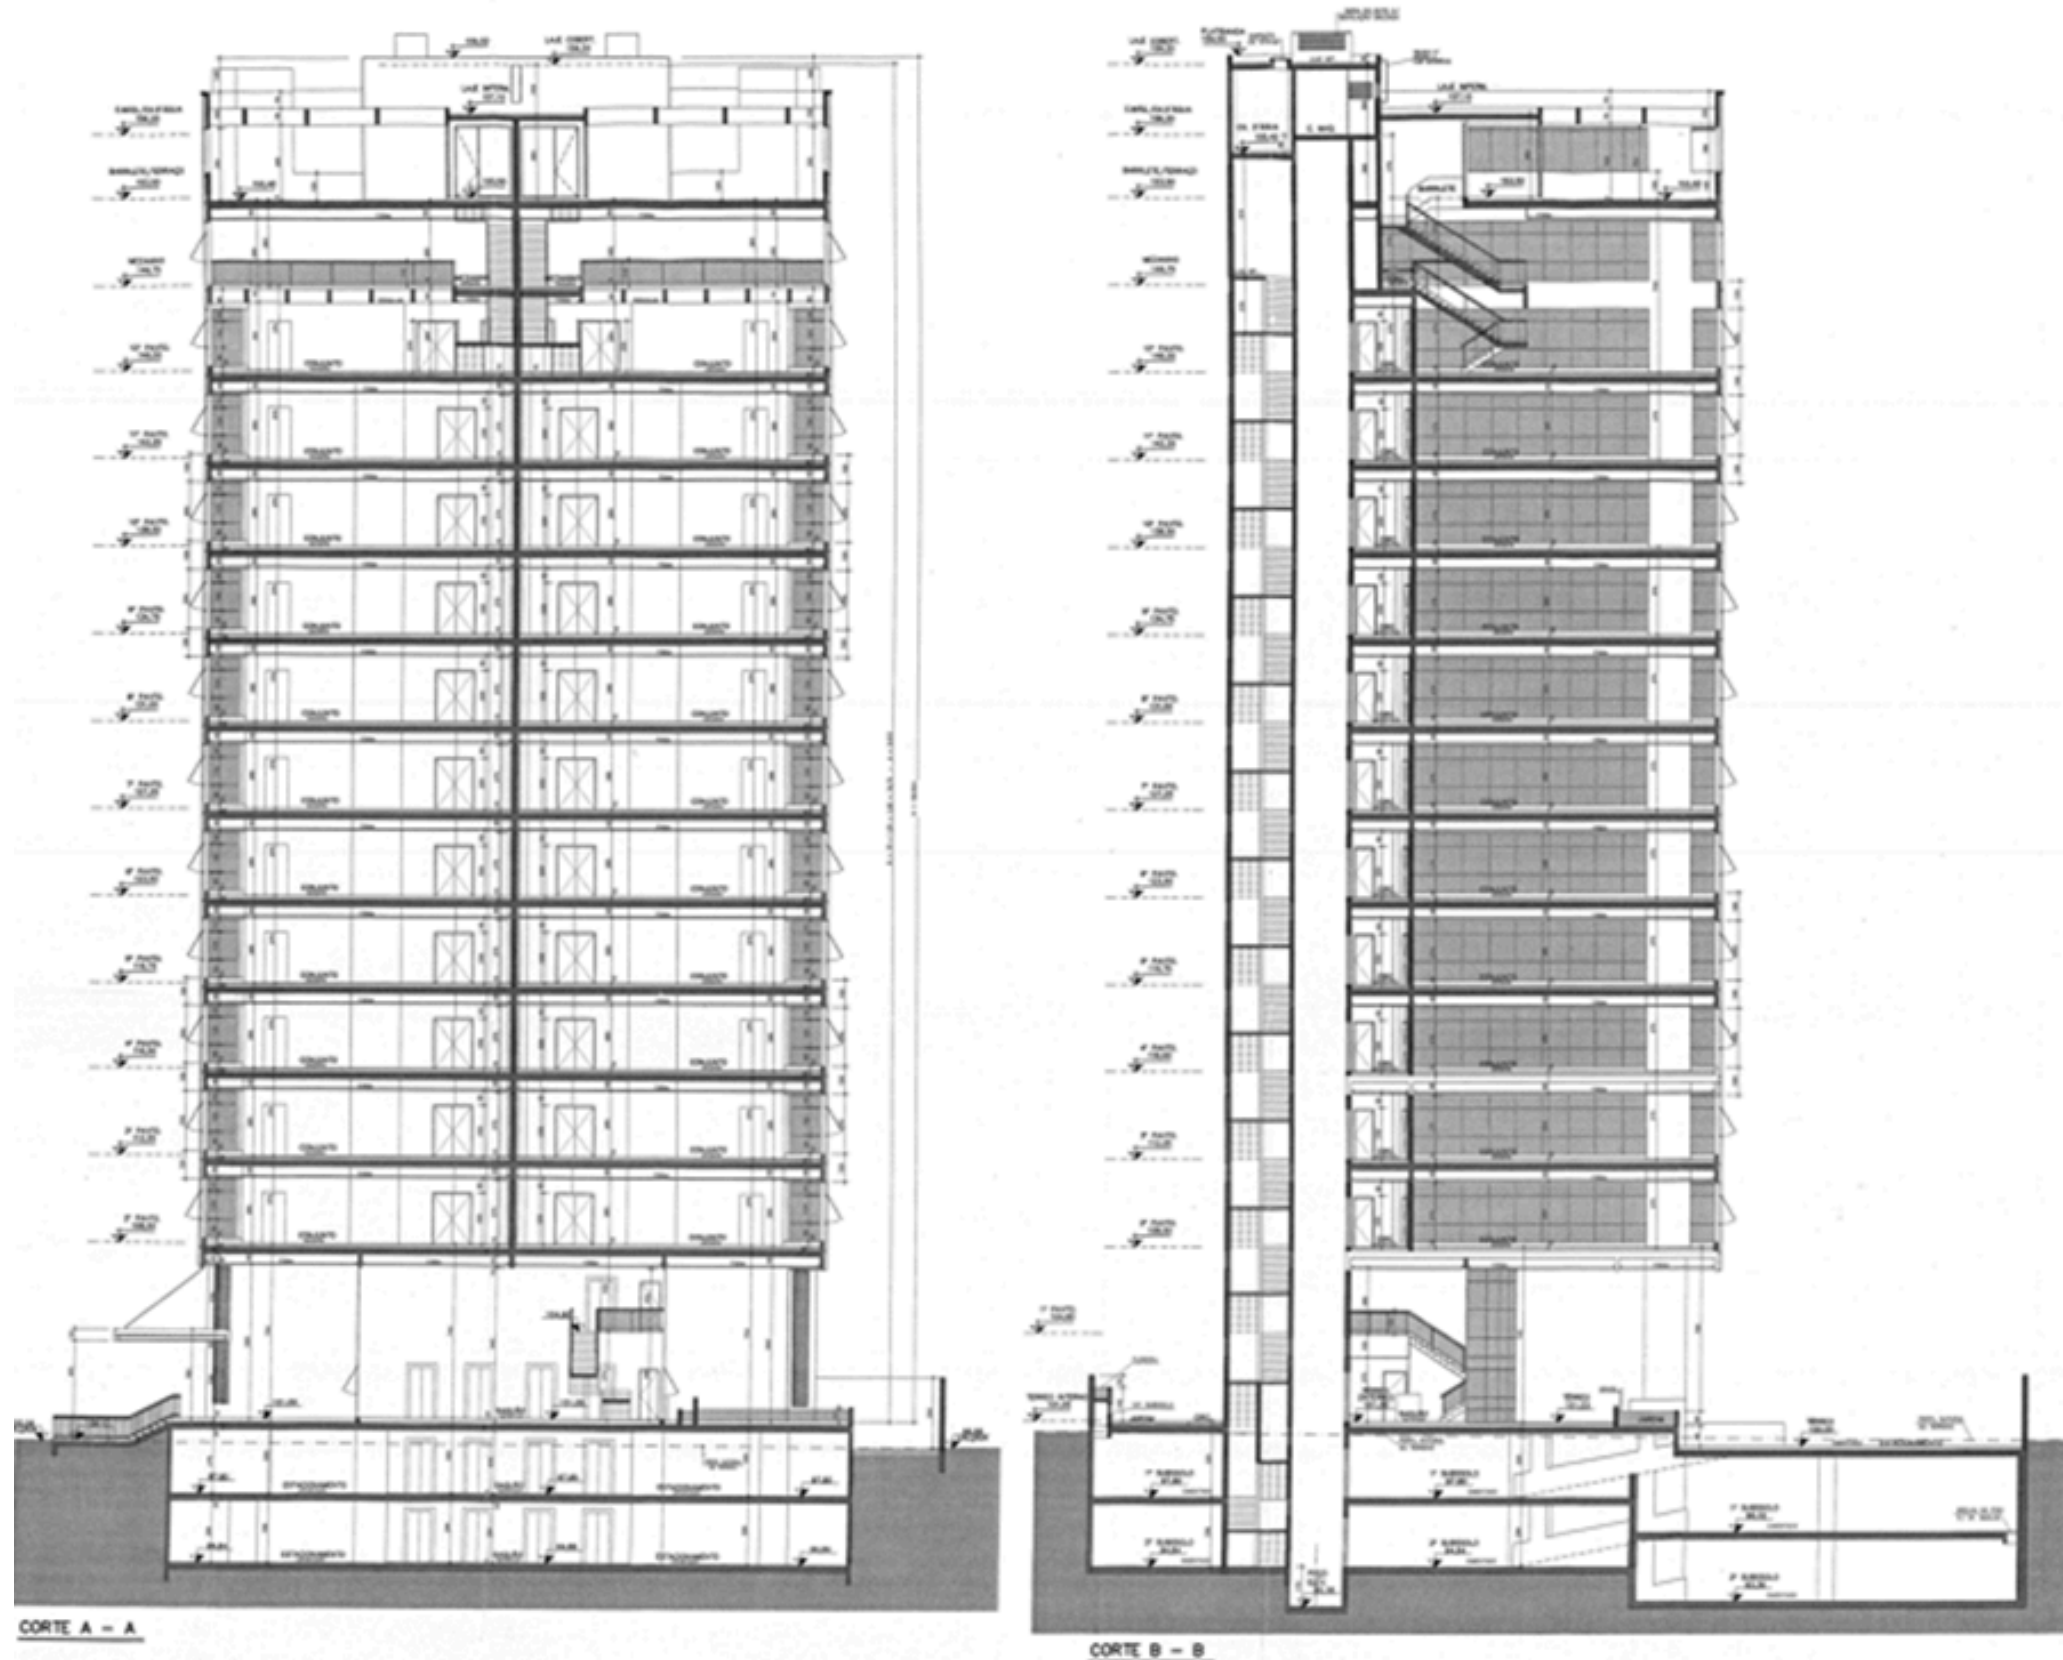

• 1.000m/ 13min do Shopping JK Iguatemi 

DISPONIBILIDADE PARA VENDA

Pavimentos	Área (m ²)
12 andares	6.195,91 m ²
Andar Tipo	489m ²
Rooftop	567m ²

Preço	R\$
Venda	17.500,00/m2

PLANTA PAVIMENTO TIPO

CORTE ESQUEMÁTICO