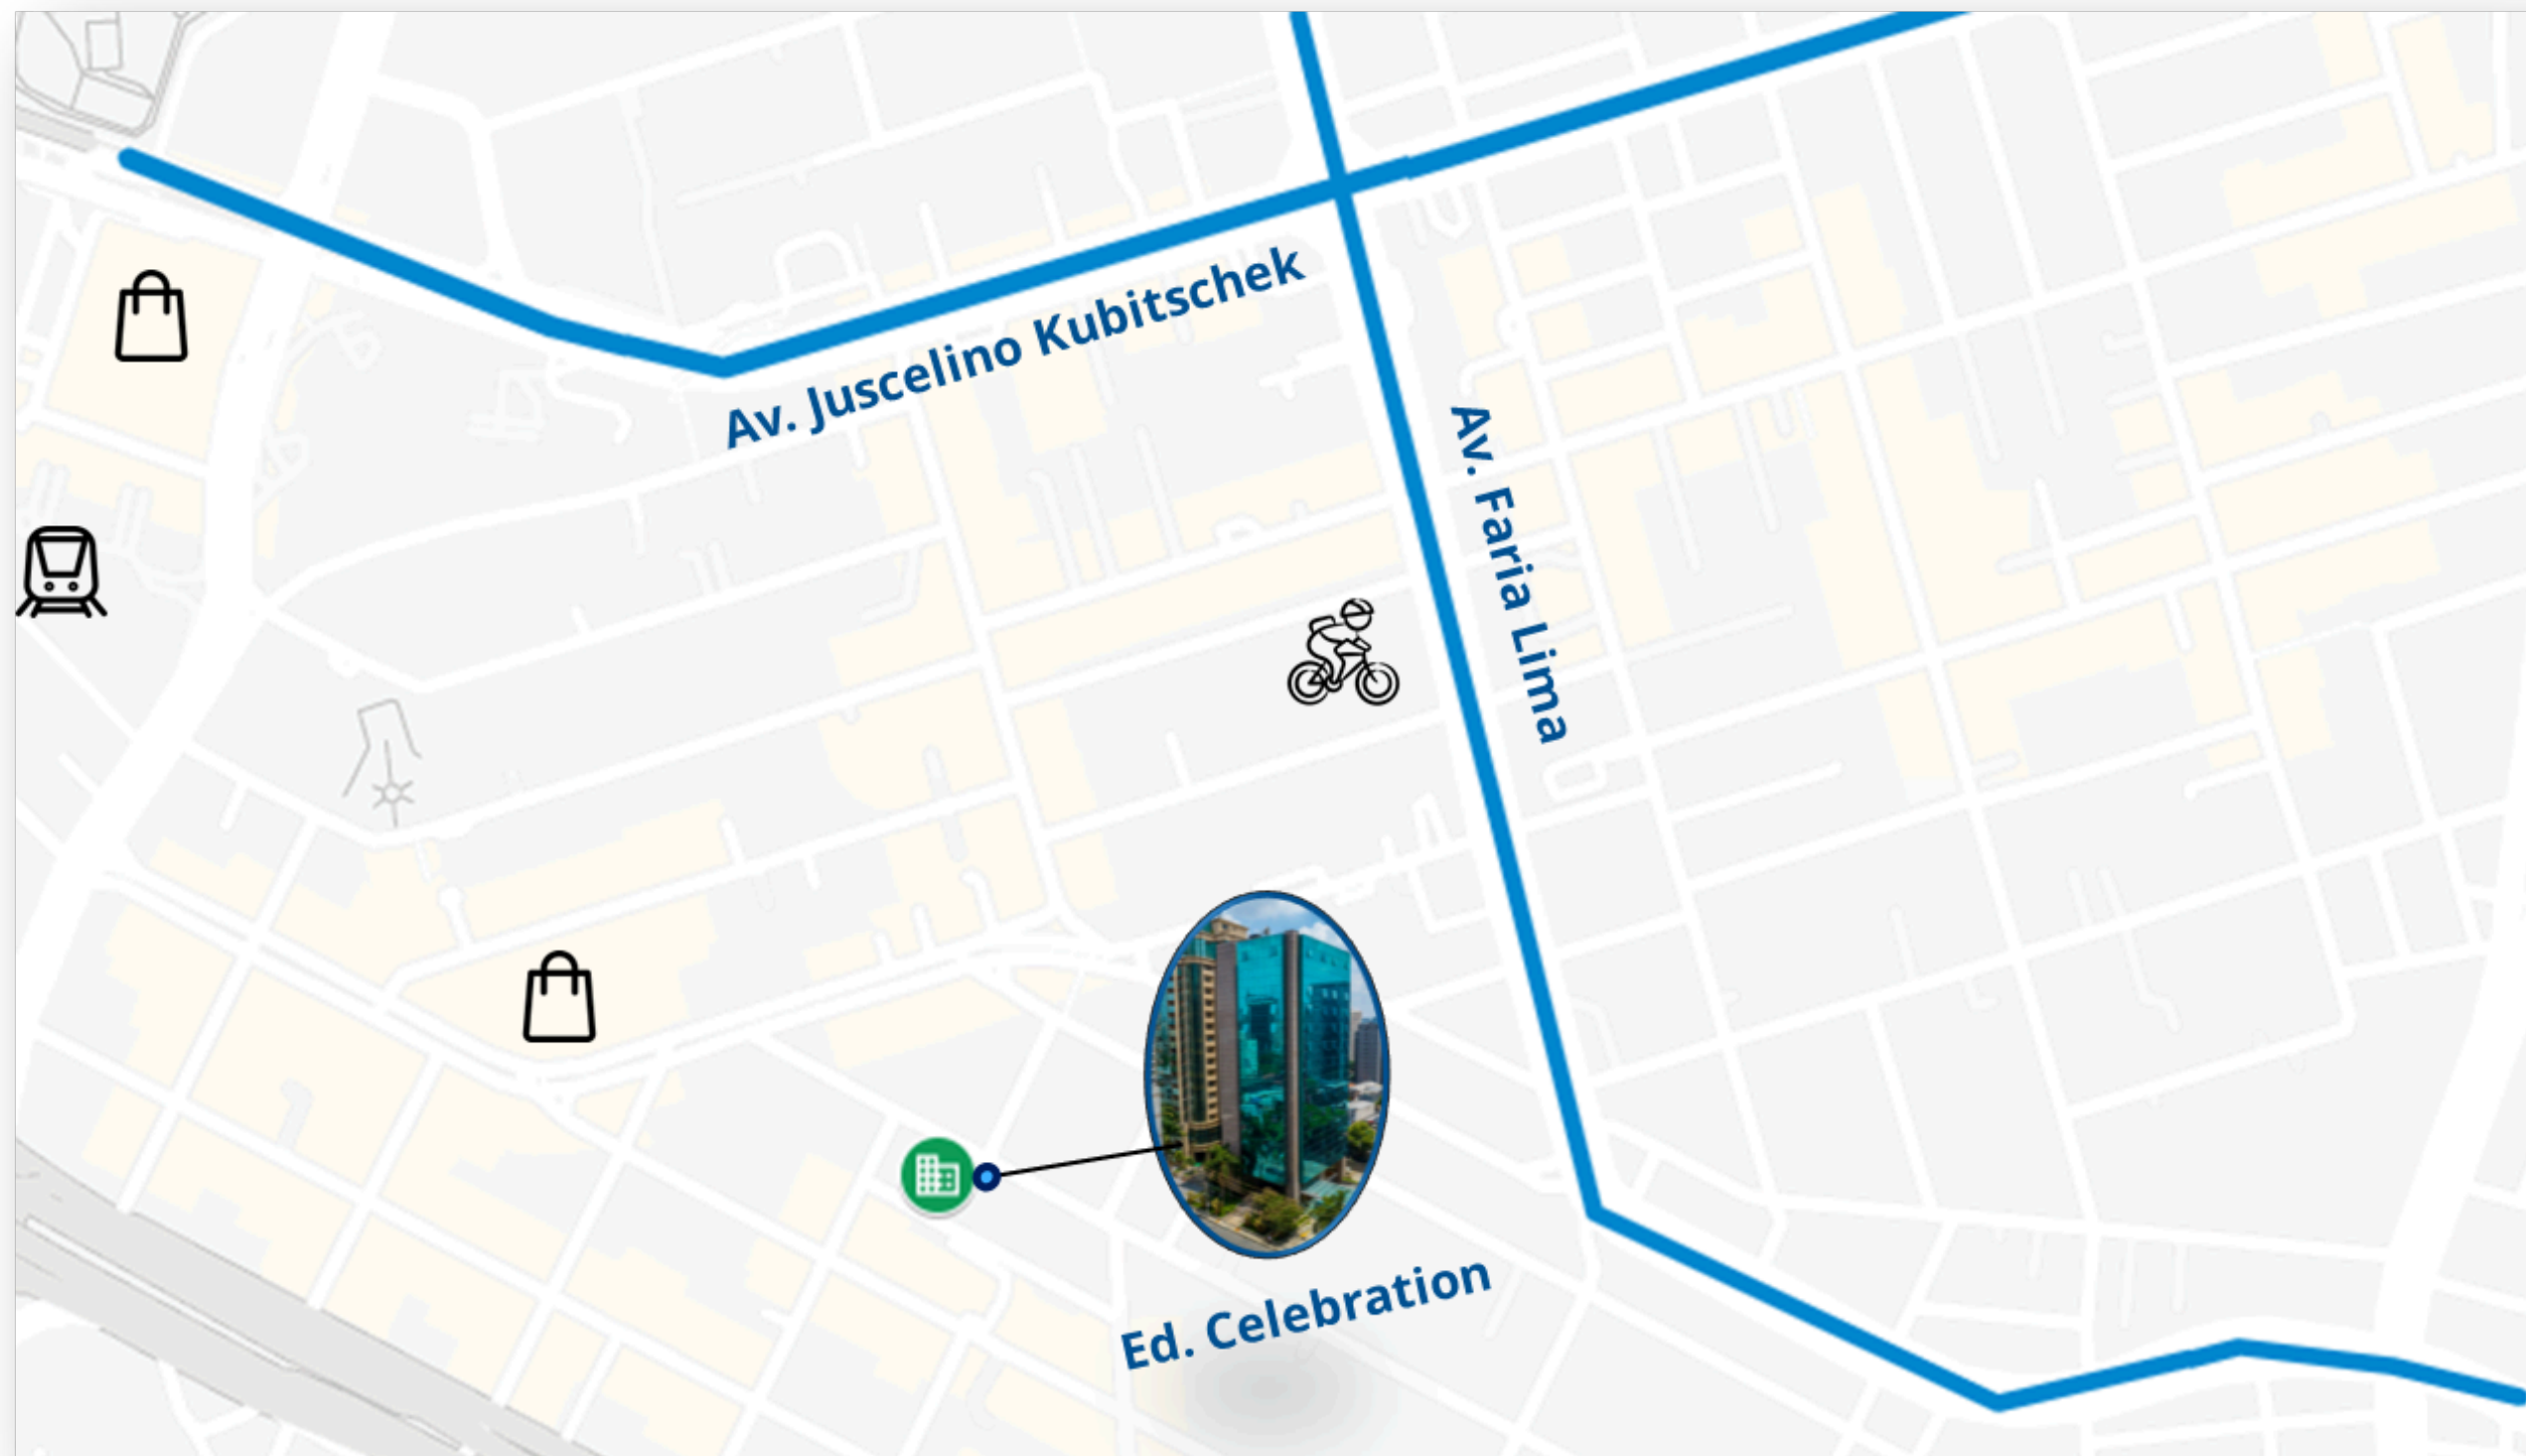

PORTFÓLIO DE ATIVO

ED. CELEBRATION

Rua Casa do Ator, 1155 – Vila Olímpia, São Paulo - SP

LOCALIZAÇÃO

• 400m/ 6min do Shopping Vila Olímpia 

• 550m/ 7min da Av. Faria Lima 

• 850m/ 11min da Estação Vila Olímpia da CPTM 